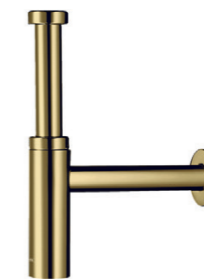

Polished gold optic

990