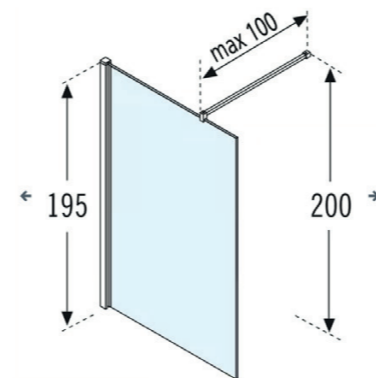

Alle Pakketten

Optie: - Glazen douchewand

Glazen douchewand los | Young F

Hoogte wand: 198cm
Profielkleur: Matchroom
Glassoort: Transparant

Artikelnummers:

- Breedte 91-93cm | Y2FG91-1B
- Breedte 101-103cm | Y2FG101-1B
- Breedte 119-121cm | Y2FG119-1B

Voor overige mogelijkheden zie koperskeuzelijst of vraag uw kopersbegeleider.

Optie: - Draingoot

Let op!

Deze optie dient gekozen te worden bij een tegelformaat van 30 x 30 cm in de douchehoek. Afhankelijk van de doucheindeling zal de optie tegelhoekprofiel douchehoek afgenomen dienen te worden.

Douchegoot, Easydrain Multi Fixt-1
Rooster + Easydrain Multi Inbouwdeel

Artikelnummers:

- EDF800 Douchegoot
- EDMI800 Easydrain