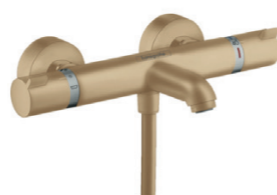

Alle Pakketten

Optie: - Kraan badopstelling

Let op! Deze optie is alleen mogelijk indien er gekozen wordt voor een van de badopstellingen.

Hansgrohe Ecostat badthermostaat Comfort

Artikelnummer:
13114XXX

Hansgrohe Raindance Select S handdouche 120 3 jet Ecosmart 9 l/min

Artikelnummer:
26531XXX

Hansgrohe Porter S wandhouder

Artikelnummer:
28331XXX

Hansgrohe Isiflex doucheslang 125 cm

Artikelnummer:
28272XXX

Hansgrohe Flexaplust inbouw- en afbouwdeel afvoer en overloop

Alleen mogelijk in combinatie met het O.novo bad

Artikelnummers:

58141180 inbouwdeel
58185XXX afbouwdeel