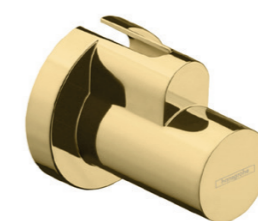

Polished gold optic

990