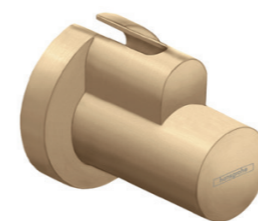

# Pakket 3 en 4

**Optie:** - Badkamer | Kleur kranen wijzigen

**Hansgrohe, Talis E 110 Coolstart**

Artikelnummer:  
71714XXX

**Hansgrohe Flowstar S designsifon**

Artikelnummer:  
52105XXX

**Hansgrohe, Push open**

Artikelnummer:  
50100XXX

**Hansgrohe huls voor hoekstopgraan**

Artikelnummer:  
13950XXX

*De watertoevoerslang wordt in kleur chroom geleverd*

**Mat zwart**

670

**Brushed bronze**

140